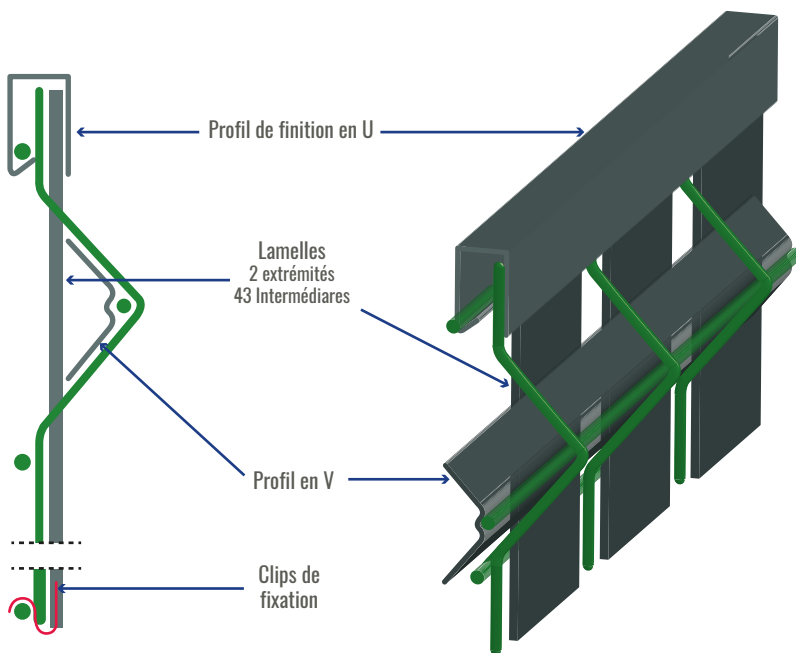

CLOTURES DU LITTORAL
Service et clôture au meilleur prix

LATTES D'OCCULTATION POUR PANNEAUX

CARATÉRISTIQUES DES LATTES D'OCCULTATION

Par leur design unique les lamelles Nevada Super s'intègrent parfaitement dans les panneaux. Ces super lamelles à double paroi isolent votre jardin non seulement des regards curieux des voisins et des passants, mais aussi du vent et du bruit..

Coloris : Vert RAL 6005, gris RAL 7016

Sens de pose : vertical

Taux d'occultation : 95%

Hauteur : 103 cm, 123 cm, 153 cm, 173cm, 193 cm

Poids : 6.50 kg, 7.50 kg, 8.00 kg, 8.50 kg, 9,50 kg

Profil de lamelle renforcé

Les produits

- PERMET DE PROTÉGER SON INTIMITÉ
- PROPOSÉ EN KITS CONTENANT LES LAMELLES, LES CLIPS, LES PROFILS PLI ET LE PROFIL DE FINITION
- PARFAITMENT ADAPTÉ AU PANNEAU PRESTIPLI
- POSE FACILE ET ÉCONOMIQUE